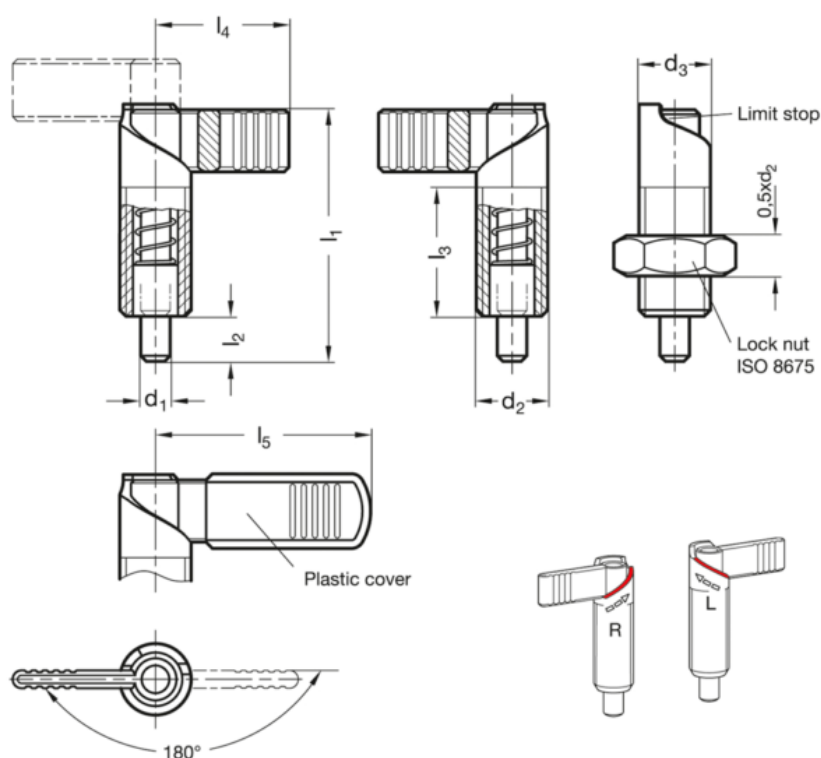

Varenummer: 2072156M1215LB  
 Beskrivelse: E+G positioneringsbolt  
 GN 721.5-6-M12x1,5-LB

## Mål

|          |           |                  |      |
|----------|-----------|------------------|------|
| $d_1$    | = 6       | $l_4$            | = 26 |
| $d_2$    | = M12x1.5 | $l_5$            | = 32 |
| $d_3$    | = 12      | Vægt i (g) = 155 |      |
| fjedbund | = 8       |                  |      |
| fjedtop  | = 18      |                  |      |
| $l_1$    | = 47      |                  |      |
| $l_2$    | = 8       |                  |      |
| $l_3$    | = 26      |                  |      |